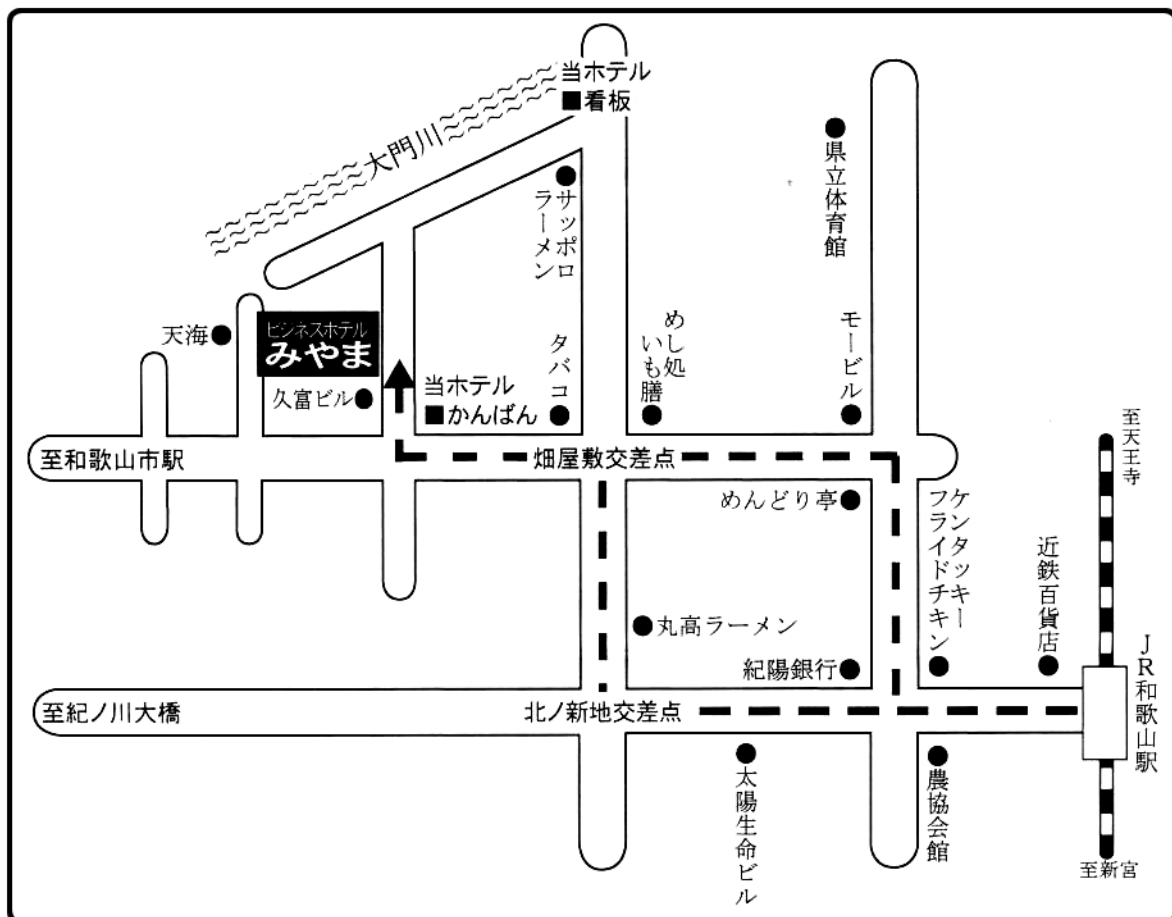

アクセスマップ

ビジネスホテルみやま 周辺のご案内

交通アクセス

JR和歌山駅西口下車

近鉄百貨店を右手に直進

ケンタッキーフライドチキンを右折

3ツ目の信号(吉田交差点)

Mobil・めんどり亭を左折

畑屋敷交差点(いも膳)を直進

タバコ店を越えると看板があります

看板を右折後すぐです

日本観光旅館連盟

ビジネスホテル **みやま**

〒640-8393

和歌山市畑屋敷端ノ丁27番地

TEL(073)428-1169